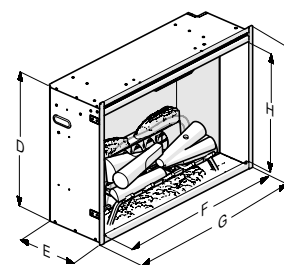

Afmetingen

DIMENSIES

	Breedte (cm)	Hoogte (cm)	Diepte (cm)
Firebox 30" Brick	79,2	67,6	30,7
Firebox 30" Concrete	79,2	67,6	30,7

Rough-In Framing Dimensions

Firebox Dimensions

Specificaties

TECHNISCHE DETAILS	Firebox 30"	Firebox 30" Concrete
Vuursysteem	Optiflame®	Optiflame®
Artikelnummer	210357	211842
EAN code	5011139210357	5011139211842
Model	Built-in	Built-in
Zicht op het vuur	Front	Front
Kleur	Zwart	Zwart
Decoratie / vuurbed	LED-Houtset, incl. kleur opties	LED-Houtset, incl. kleur opties
Vuurbeeld (BxH) in cm	75x58	75x58
Buitenmaten BxHxD in cm	79,2x67,6x30,7	79,2x67,6x30,7
Warmteafgifte	Ja	Ja
Verwarmingselement	Ja	Ja
Afstandsbediening	Ja	Ja
Handmatige bediening direct bij de haard mogelijk ja / nee	Ja	Ja
Lampmodule	LED	LED
Geluidsmodule	Nee	Nee
Instellingen kleureffecten	Ja	Ja
Warmte-instelling 1 in W	2000	2000
Warmte-instelling 2 in W	-	-
Alleen vlamwerking in W	15	15
Max. verbruik	2000	2000
Spanning/elektrische frequentie	230V/50Hz	230V/50Hz
Productgewicht in kg	25	25
Kabellengte	1,5 m	1,5 m
Garantie	2 jaar	2 jaar